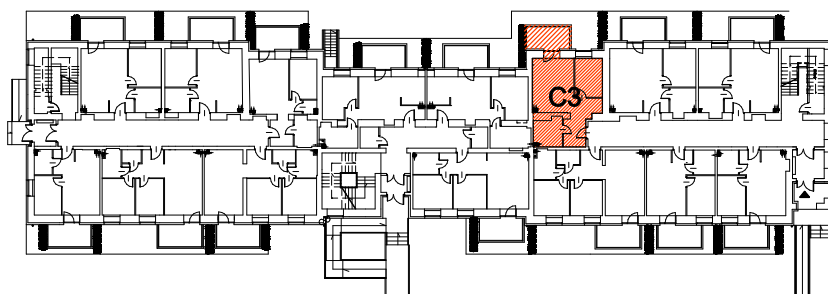

C/3	mieszkanie	41,8 m ²
1	p.pokój	9,3 m ²
2	salon z aneksem	17,6 m ²
3	łazienka	6,3 m ²
4	sypialnia	8,6 m ²

UWAGA
 PODANE WYMIARY I POWERZCHNIE SĄ ORIENTACYJNE

TYTUŁ RYSUNKU:
**RZUT PARTERU
 MIESZKANIE C3**