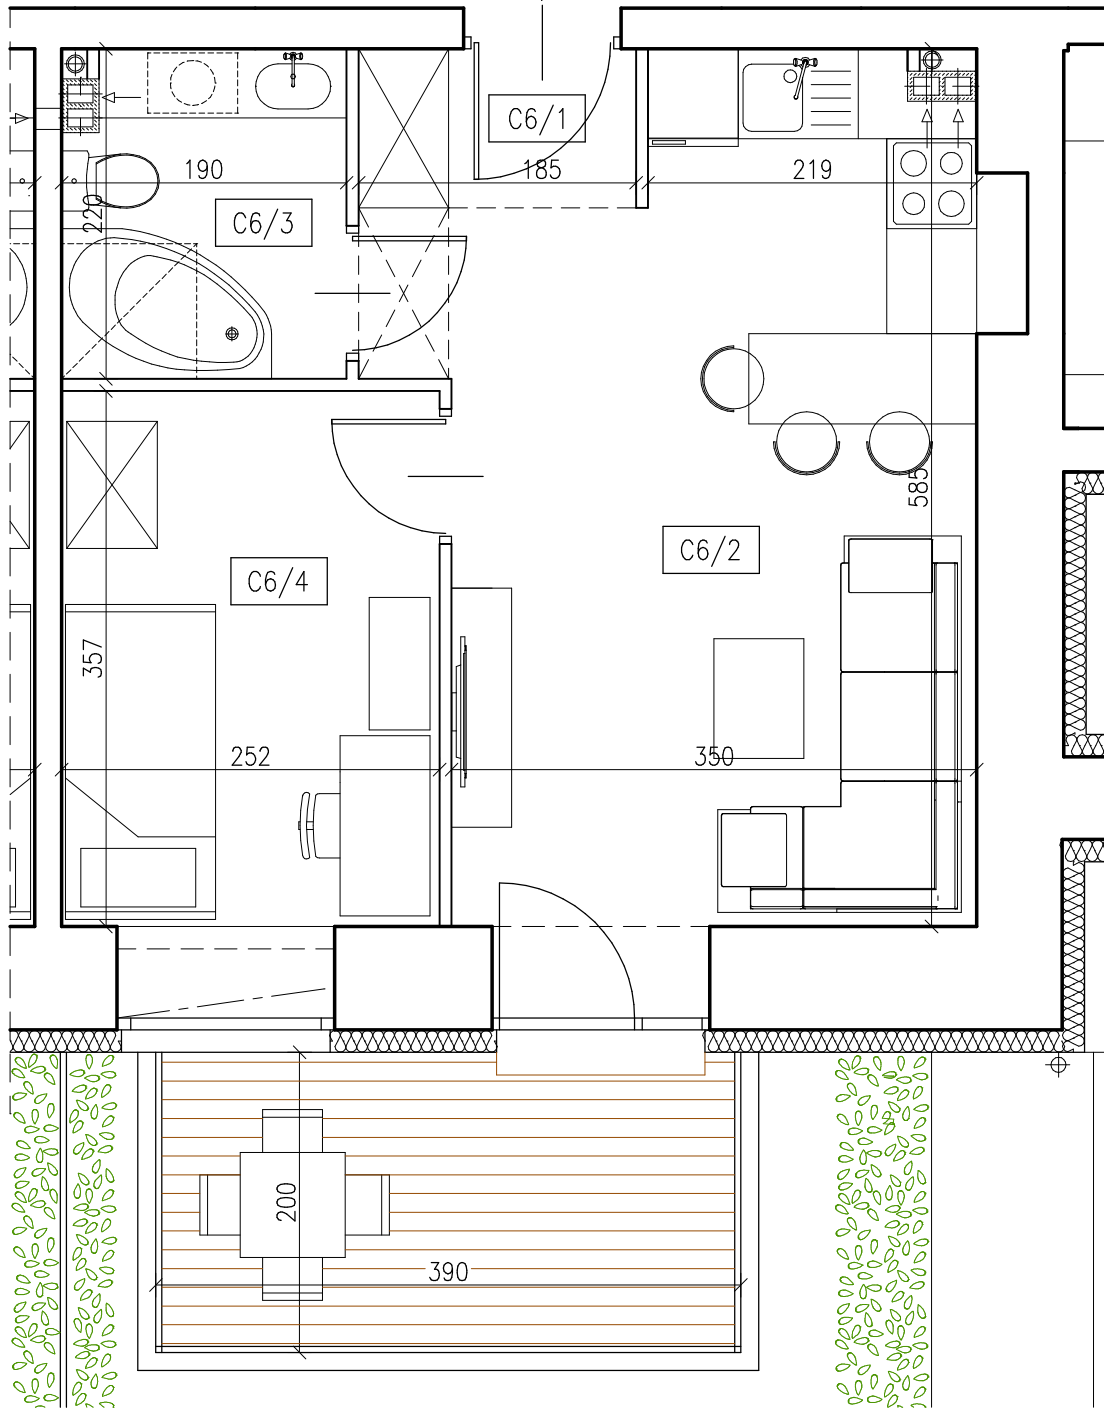

KLATKA C MIESZKANIE 6

C/6	mieszkanie	34,6 m ²
1	p.pokój	2,7 m ²
2	salon z aneksem	18,9 m ²
3	łazienka	4,0 m ²
4	sypialnia	9,0 m ²

UWAGA
 PODANE WYMIARY I POWIERZCHNIE SĄ ORIENTACYJNE

TYTUŁ RYSUNKU:
RZUT PARTERU
MIESZKANIE C6