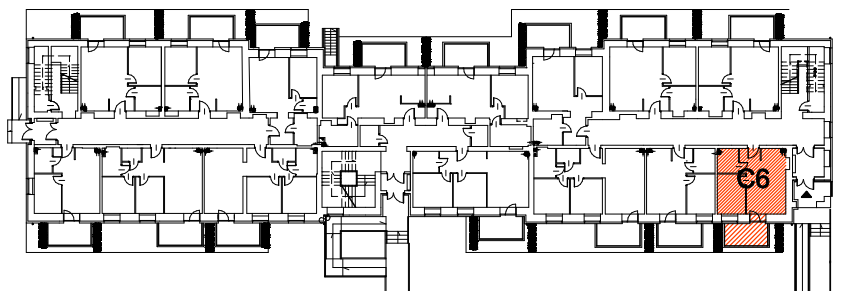

KLATKA C MIESZKANIE 6

C/6	mieszkanie	34,6 m ²
1	p.pokój	2,7 m ²
2	salon z aneksem	18,9 m ²
3	łazienka	4,0 m ²
4	sypialnia	9,0 m ²

UWAGA
 PODANE WYMIARY I POWIERZCHNIE SĄ ORIENTACYJNE

TYTUŁ RYSUNKU:
RZUT PARTERU
MIESZKANIE C6