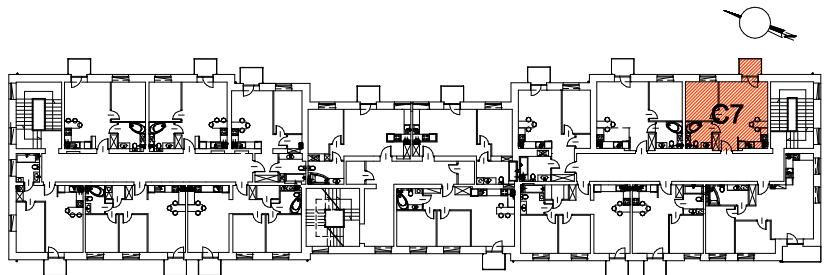

C/7	mieszkanie	41,8 m ²
1	p.pokój	3,5 m ²
2	salon z aneksem	23,1 m ²
3	łazienka	5,2 m ²
4	sypialnia	10,0 m ²

UWAGA
 PODANE WYMIARY I POWERZCHNIE SĄ ORIENTACYJNE

TYTUŁ RYSUNKU:
**RZUT I PIĘTRA
 MIESZKANIE C7**