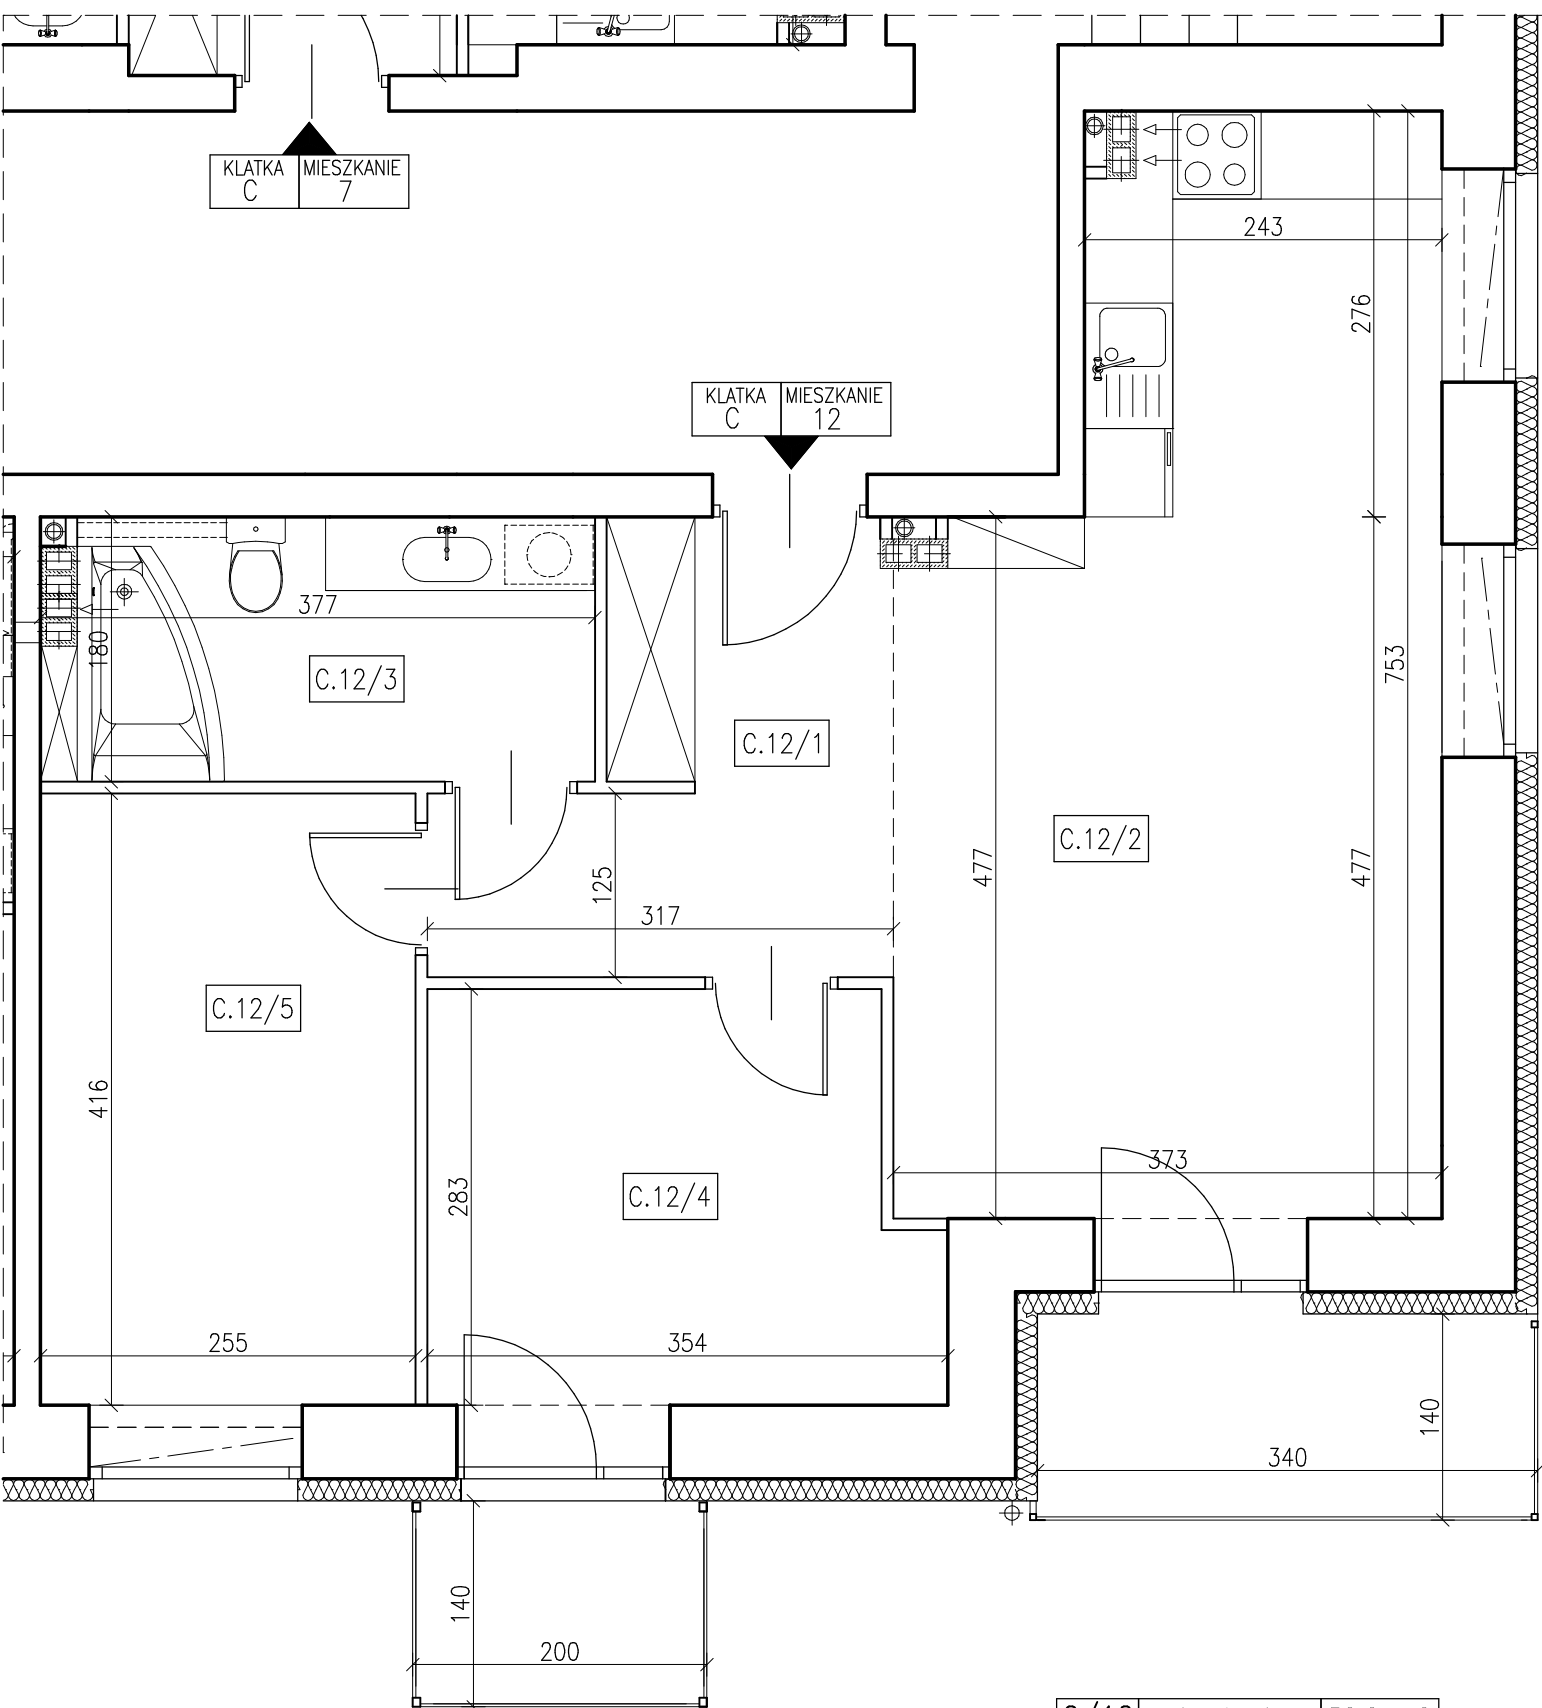

KLATKA C MIESZKANIE 7

KLATKA C MIESZKANIE 12

C/12	mieszkanie	58,2 m <sup>2</sup>
1	p.pokój	7,5 m <sup>2</sup>
2	salon z aneksem	24,2 m <sup>2</sup>
3	łazienka	6,6 m <sup>2</sup>
4	sypialnia	9,3 m <sup>2</sup>
5	sypialnia	10,6 m <sup>2</sup>

UWAGA  
 PODANE WYMIARY I POWIERZCHNIE SĄ ORIENTACYJNE

TYTUŁ RYSUNKU:  
**RZUT I PIĘTRA  
 MIESZKANIE C12**